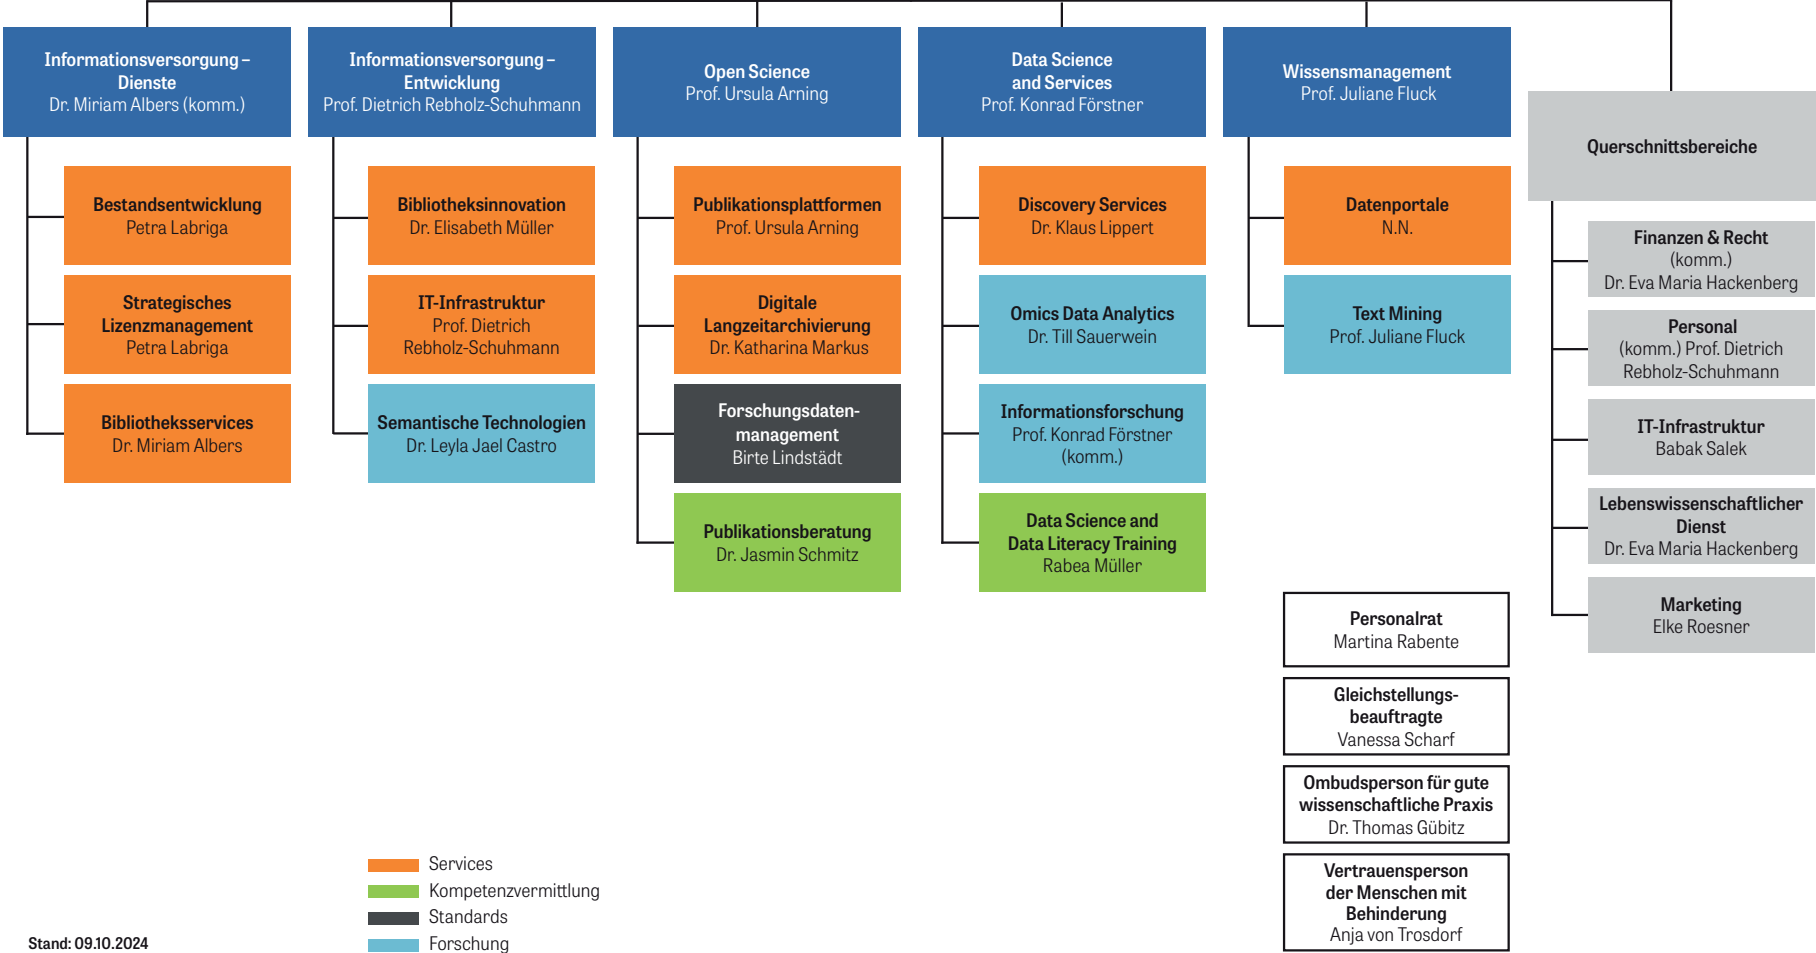

**Stiftungsrat**  
 Vorsitzender: Dr. Michael H. Wappelhorst,  
 Ministerium für Kultur und Wissenschaft NRW

**Direktion**  
 Wissenschaftliche Leitung: Prof. Dietrich Rebholz-Schuhmann,  
 Kaufmännische Geschäftsführung: Franziska Fischer,  
 Stv. Wissenschaftliche Leitung: Prof. Juliane Fluck (komm.)  
 (Referent der Direktion: Fabian Gail)

**Wissenschaftlicher Beirat**  
 Vorsitzender: Dr. Jochen Johannsen, RWTH Aachen

Stand: 09.10.2024