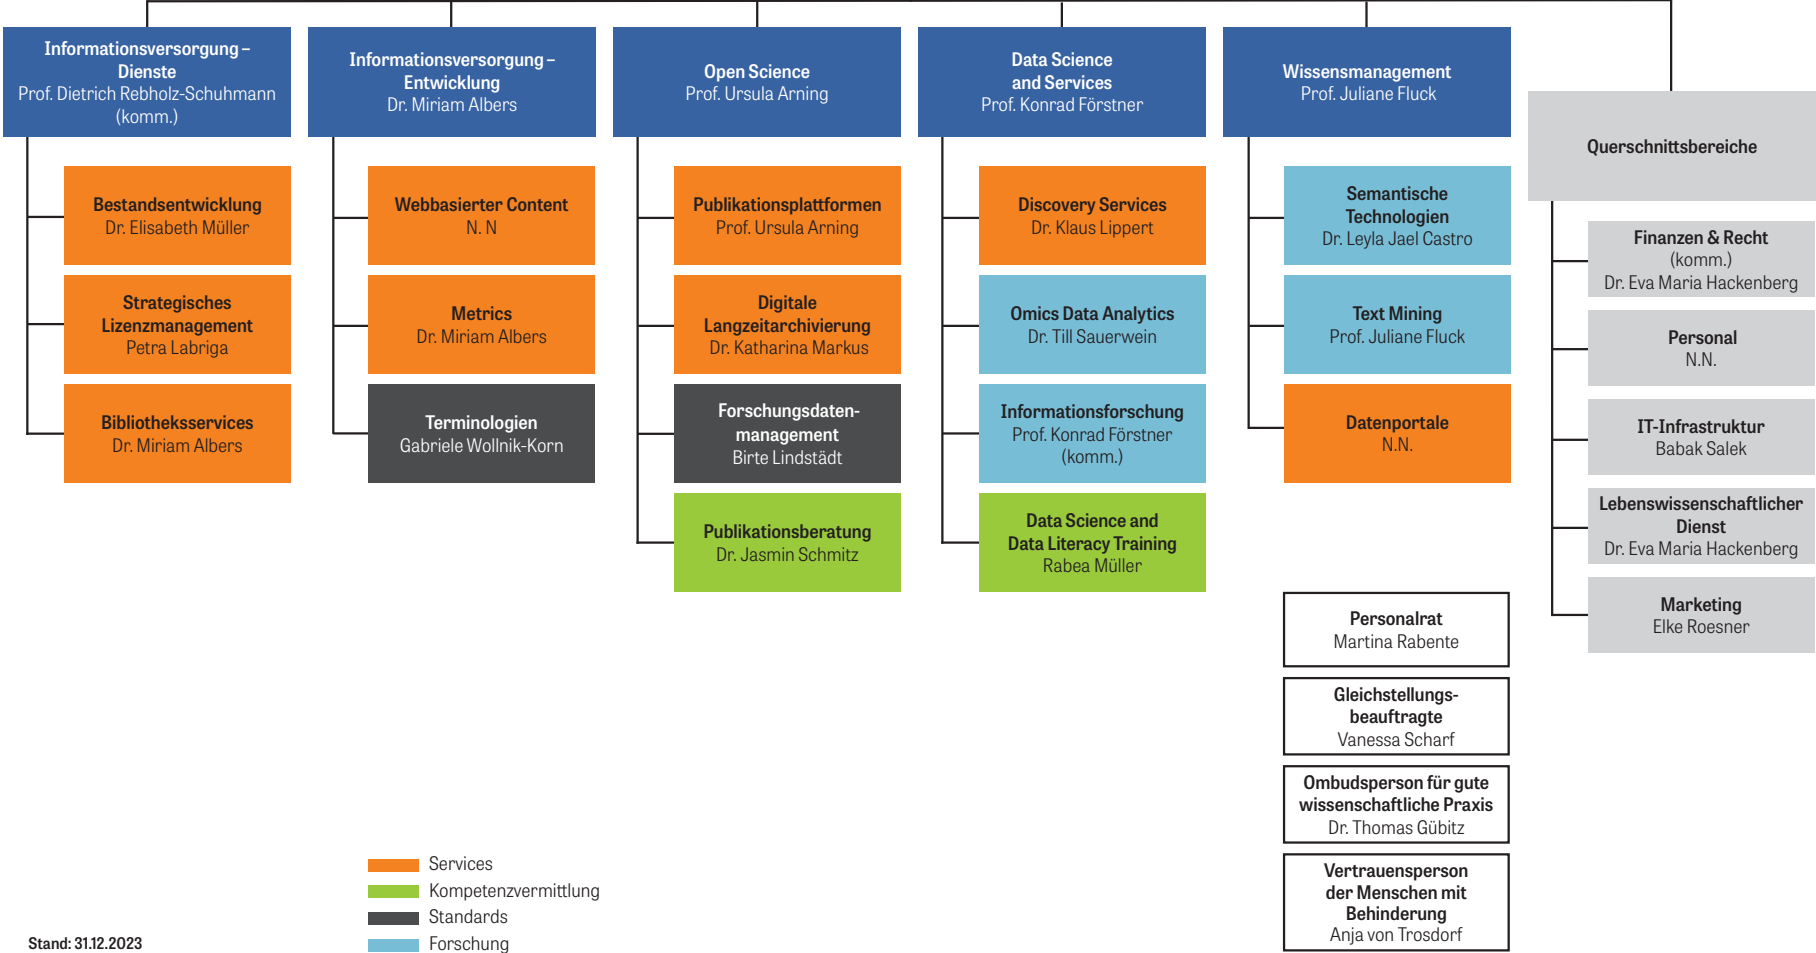

**Stiftungsrat**  
 Vorsitzender: Dr. Michael H. Wappelhorst,  
 Ministerium für Kultur und Wissenschaft NRW

**Direktion**  
 Wissenschaftliche Leitung: Prof. Dietrich Rebholz-Schuhmann,  
 Kaufmännische Geschäftsführung: N.N.  
 Stv. Wissenschaftliche Leitung: Prof. Juliane Fluck (komm.)  
 (Referent der Direktion: Fabian Gail)

**Wissenschaftlicher Beirat**  
 Vorsitzender: Dr. Jochen Johannsen, RWTH Aachen

Stand: 31.12.2023